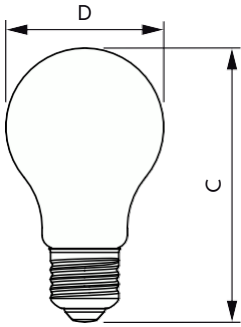

Lámparas LED Essential

Aprobación y aplicación

Cumple con el reglamento RoHS de la UE	Sí
Rango de temperatura ambiente	-20 a +45 °C

Información del producto

Nombre del producto del pedido	Ess LEDBulb 10-75W E27 6500K A19 1PK
Nombre del producto completo	Ess LEDBulb 10-75W E27 6500K A19 1PK

Full EOC	872016930932600
Código del pedido	929003797812
N.º de material (12NC)	929003797812
Numerador: cantidad por paquete	1
EAN/UPC: producto/caja	8720169309326
Numerador: paquetes por caja externa	12
EAN/UPC - Caja	8720169309333

Plano de dimensiones

Product	D	C
Ess LEDBulb 10-75W E27 6500K A19 1PK	60 mm	109 mm

Datos fotométricos