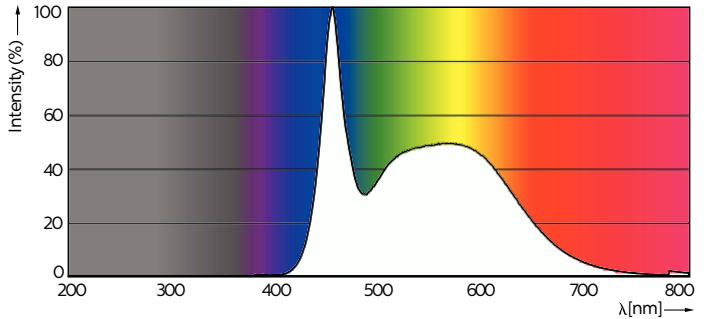

General uniform lighting - Ess LEDBulb 10-75W E27 6500K A19 1PK

Spectral Power Distribution Colour - Ess LEDBulb 10-75W E27 6500K A19 1PK