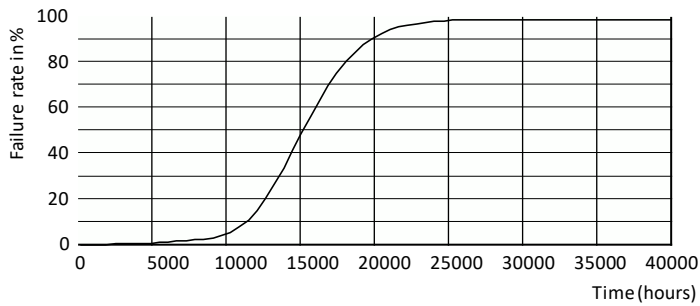

Lámparas LED Essential

Datos fotométricos

General uniform lighting - Ess LEDBulb 12-100W E27 6500K A19 4PK

Lifetime

Life Expectancy Diagram