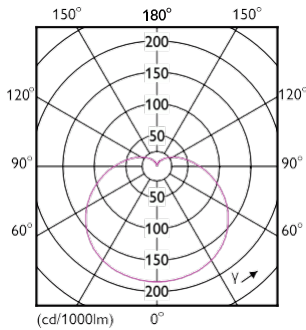

Datos del producto

Información general	
Tapa-base	E27
Vida útil nominal	15,000 hora(s)
Ciclo del interruptor	50,000
Lighting Technology	LED
Periodo de garantía	3 años

Información técnica sobre la luz	
Código de color	865 [CCT of 6500K]
Ángulo de haz (nominal)	150°
Flujo luminoso	1,310 lm
Designación de color	luz natural fría
Temperatura de color correlacionada (nominal)	6500 K
Eficacia lumínica (promedio) (nominal)	109 lm/W
Consistencia de color	<6
Índice de producción de color (IRC)	80
LLMF al final de la vida útil nominal (nominal)	70 %

Cumple con el reglamento RoHS de la UE	Sí
Rango de temperatura ambiente	-20 a +45 °C

Información del producto

Nombre del producto del pedido	Ess LEDBulb 12-100W E27 6500K A19 4PK
Nombre del producto completo	Ess LEDBulb 12-100W E27 6500K A19 4PK

Plano de dimensiones

Product	D	C
Ess LEDBulb 12-100W E27 6500K A19 4PK	60 mm	109 mm

Datos fotométricos

Light Distribution Diagram - Ess LEDBulb 12-100W E27 6500K A19 4PK

Spectral Power Distribution Colour - Ess LEDBulb 12-100W E27 6500K A19 4PK