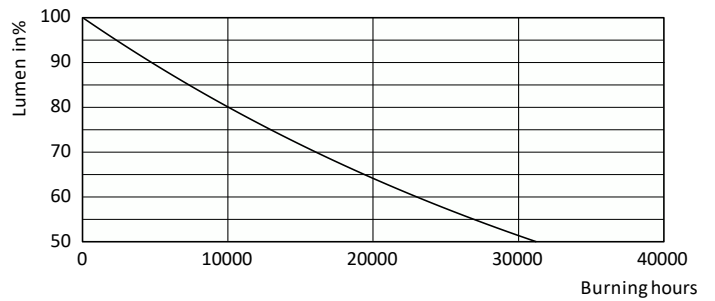

Datos del producto

Información general	
Tapa-base	E27
Vida útil nominal	15,000 hora(s)
Ciclo del interruptor	50,000
Lighting Technology	LED
Periodo de garantía	3 años

Información técnica sobre la luz	
Código de color	865 [CCT of 6500K]
Ángulo de haz (nominal)	150°
Flujo luminoso	1,310 lm
Designación de color	luz natural fría
Temperatura de color correlacionada (nominal)	6500 K
Eficacia lumínica (promedio) (nominal)	109 lm/W
Consistencia de color	<6
Índice de producción de color (IRC)	80
LLMF al final de la vida útil nominal (nominal)	70 %

Lámparas LED Essential

Datos fotométricos

General uniform lighting - Ess LEDBulb 12-100W E27 6500K A19 4PK

Lifetime

Life Expectancy Diagram

Lumen Maintenance Diagram - Ess LEDBulb 12-100W E27 6500K A19 4PK