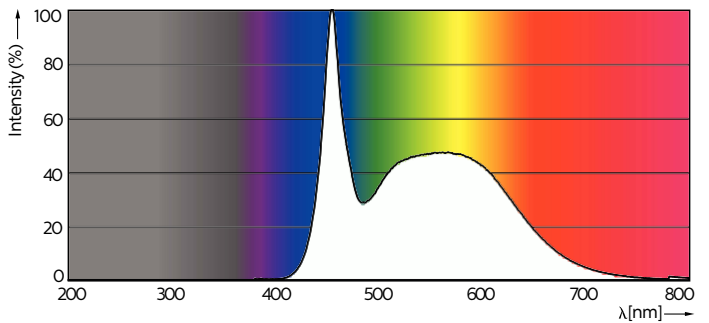

Datos fotométricos

Spectral Power Distribution Colour - Ess LEDBulb 12-100W E27 6500K A19 4PK