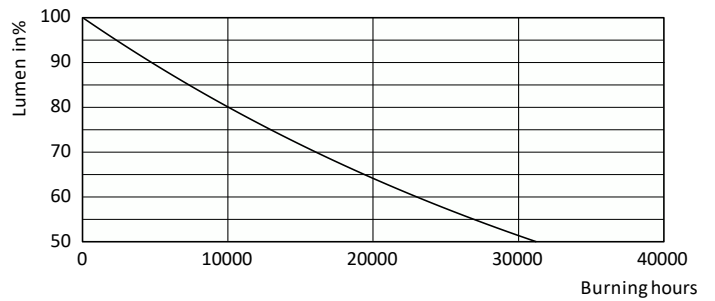

Datos del producto

Información general

Tapa-base	E27
Vida útil nominal	15,000 hora(s)
Ciclo del interruptor	50,000
Lighting Technology	LED
Periodo de garantía	1años

Información técnica sobre la luz

Código de color	865 [CCT of 6500K]
Ángulo de haz (nominal)	150°
Flujo luminoso	800 lm
Designación de color	luz natural fría
Temperatura de color correlacionada (nominal)	6500 K
Eficacia lumínica (promedio) (nominal)	100 lm/W
Consistencia de color	<6
Índice de producción de color (IRC)	80
LLMF al final de la vida útil nominal (nominal)	70 %

Lámparas LED Essential

Datos fotométricos

General uniform lighting - Ess LEDBulb 8-60W E27 6500K A19 4PK

Lifetime

Life Expectancy Diagram

Lumen Maintenance Diagram - Ess LEDBulb 8-60W E27 6500K A19 4PK