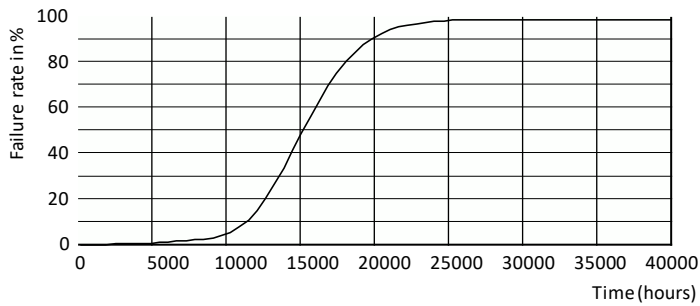

Lámparas LED Essential

Datos fotométricos

General uniform lighting - Ess LEDBulb 8-60W E27 6500K A19 4PK

Lifetime

Life Expectancy Diagram