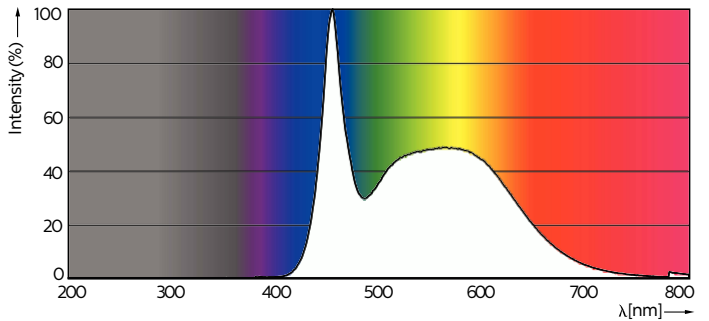

Datos fotométricos

Spectral Power Distribution Colour - Ess LEDBulb 8-60W E27 6500K A19 4PK