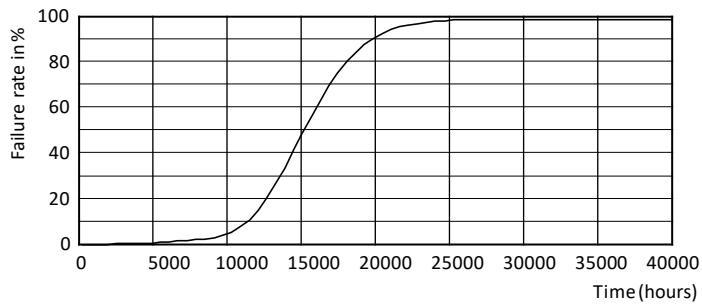

Datos fotométricos

LEDbulb 5W E27 ST64 822 CL

LEDbulb Classic filament E27 CL

LEDbulb Classic filament E27 822 CL

Lámparas LED clásicas de filamento

Lifetime

15K LED

15K LMP