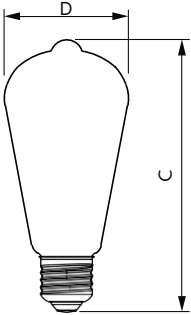

Numerador - Paquetes por caja exterior	4
N.º de material (12NC)	929001395086
Peso neto (pieza)	0,040 kg

Plano de dimensiones

Bulb ST19 120V 55-40W 400lm E27 Amber

Product	D	C
LED classic 40W ST64 120VE27 GOLD D 1BC	64 mm	141 mm