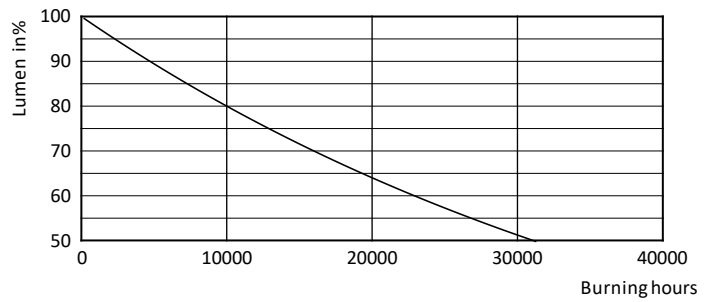

Datos fotométricos

LEDbulb 5W E27 ST64 822 CL

LEDbulb Classic filament E27 CL

LEDbulb Classic filament E27 822 CL

Lámparas LED clásicas de filamento

Lifetime

15K LED

15K LMP