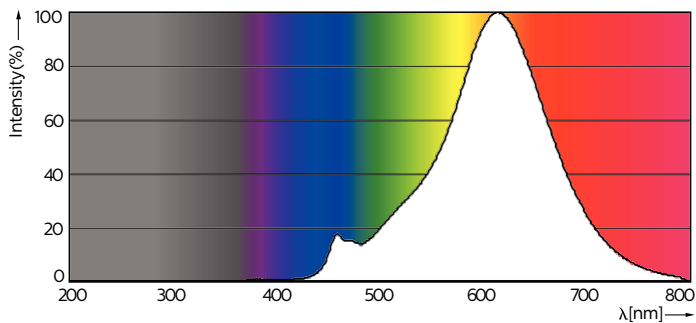

LEDbulb Classic filament E27 822 CL