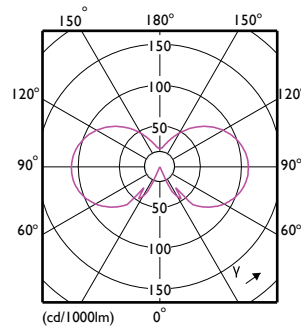

LEDbulb Classic filament E27 CL