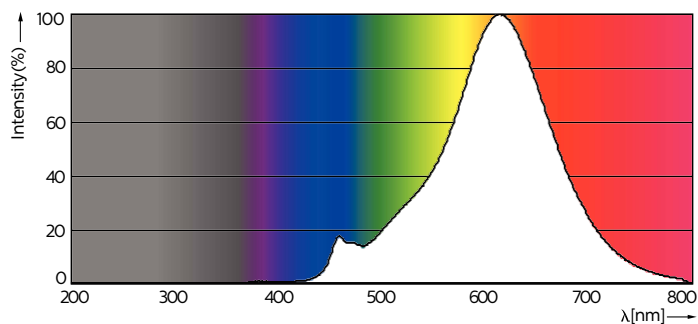

LEDbulb Classic filament E27822 CL