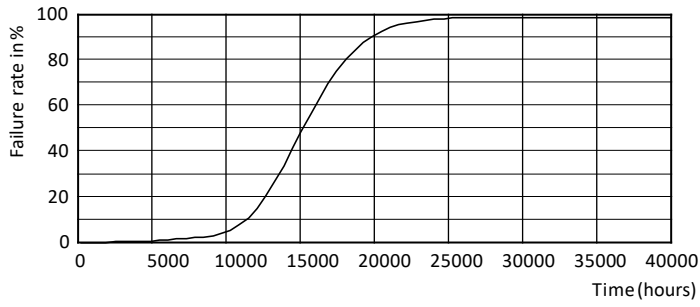

Lámparas LED clásicas de filamento

Lifetime

15K LED

15K LMP