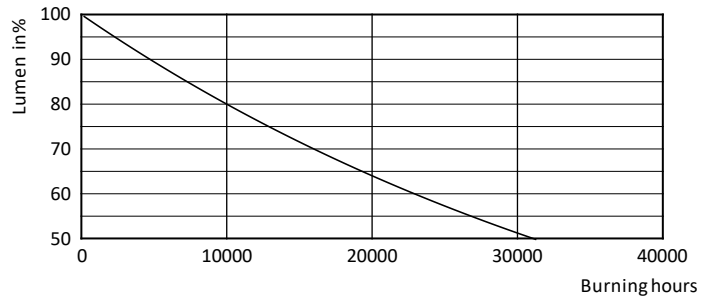

Lámparas LED clásicas de filamento

Lifetime

15K LED

15K LMP