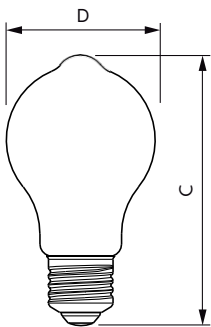

Código de pedido	929001394986
Cantidad por paquete	1
Numerador - Paquetes por caja exterior	4
N.º de material (12NC)	929001394986
Peso neto (pieza)	0,03 kg

Plano de dimensiones

Bulb A19 120V 4.5-40W 300lm E27 Amber