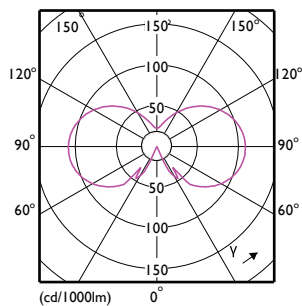

LEDbulb Classic filament E27CL

Datos fotométricos