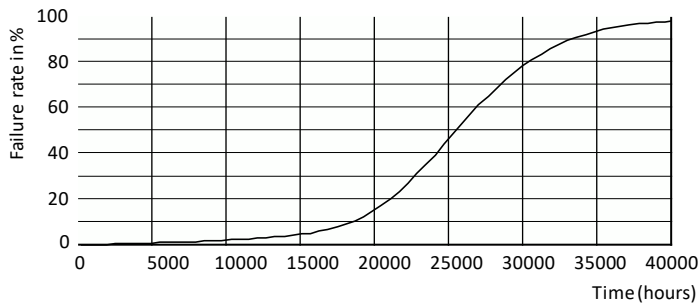

Lifetime

Life Expectancy Diagram