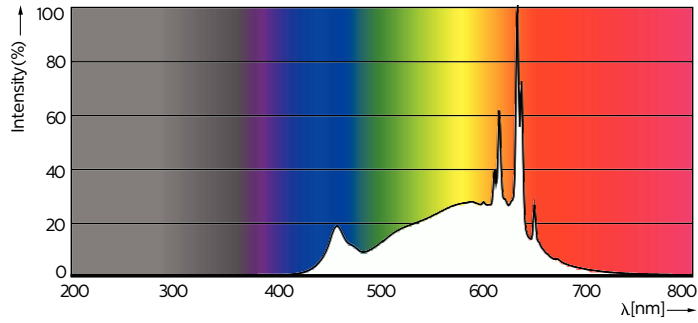

Dicroica LED GU10 Essential

Datos fotométricos

Spectral Power Distribution Colour - LEDspot GU10 6-50W D 830 35D 120V
1PF/6