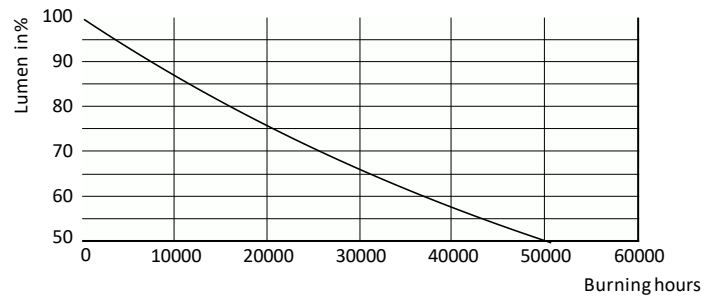

Lumen Maintenance Diagram - LEDspot GU10 6-50W D 830 35D 120V1PF/6

3

PRODUCTOS BRANVI, C.A. RIF: J-30129617-6

Av. Ppal. de la Carlota c/calle A, Edif. Marco Aurelio, piso 1, ofic.3 La Carlota - Caracas - Venezuela

Tel: 0412 551 54 35 / 0414 288 20 35 / 0414 112 02 02

@productosbranvi

www.branvi.com