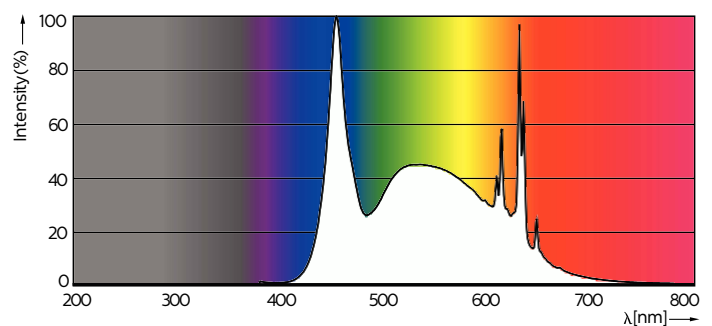

Spectral Power Distribution Colour - LEDspot GU10 6-50W D 865 35D 120V 1PF/6

2

PRODUCTOS BRANVI, C.A. RIF: J-30129617-6

Av. Ppal. de la Carlota c/calle A, Edif. Marco Aurelio, piso 1, ofic.3 La Carlota - Caracas - Venezuela

Tel: 0412 551 54 35 / 0414 288 20 35 / 0414 112 02 02

@productosbranvi

www.branvi.com