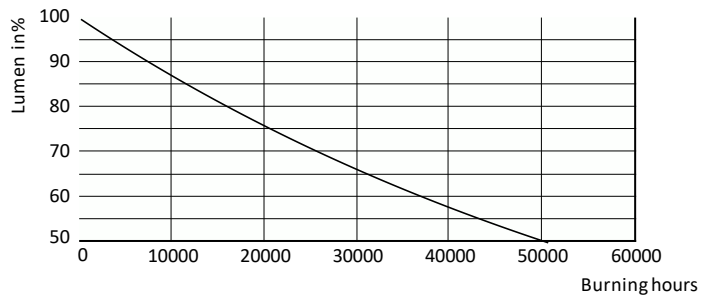

Dicroica LED GU10 Essential

Datos fotométricos

Accent Lighting Spots - LEDspot GU10 6-50W D 865 35D 120V1PF/6

Lifetime

Life Expectancy Diagram

Lumen Maintenance Diagram - LEDspot GU10 6-50W D 865 35D 120V1PF/6

3

PRODUCTOS BRANVI, C.A. RIF: J-30129617-6

Av. Ppal. de la Carlota c/calle A, Edif. Marco Aurelio, piso 1, ofic.3 La Carlota - Caracas - Venezuela

Tel: 0412 551 54 35 / 0414 288 20 35 / 0414 112 02 02

@productosbranvi

www.branvi.com