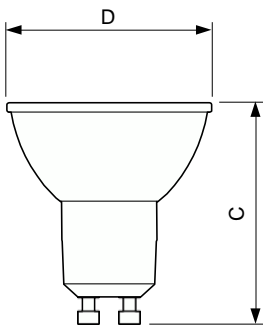

### Plano de dimensiones

Product	D	C
LEDspot GU106-50W D 865 35D 120V 1PF/6	50 mm	54 mm