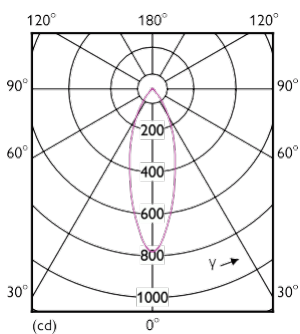

Datos fotométricos

Light Distribution Diagram - LEDspot GU10 6-50W D 865 35D 120V1PF/6