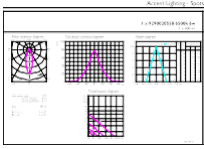

Dicroica LED GU10 Essential

Datos fotométricos

Accent Lighting Spots - LEDspot GU10 6-50W D 865 35D 120V1PF/6