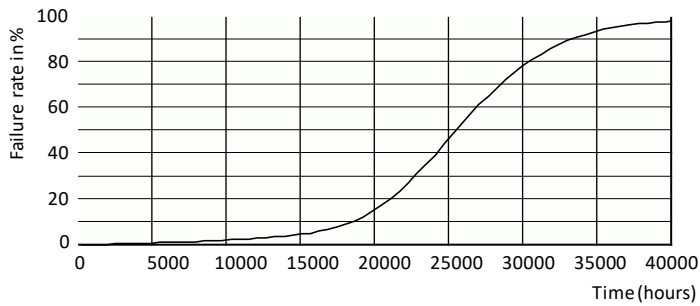

Dicroica LED GU10 Essential

Datos fotométricos

Accent Lighting Spots - LEDspot GU10 6-50W D 865 35D 120V1PF/6

Lifetime

Life Expectancy Diagram

Lumen Maintenance Diagram - LEDspot GU10 6-50W D 865 35D 120V1PF/6

3

PRODUCTOS BRANVI, C.A. RIF: J-30129617-6

Av. Ppal. de la Carlota c/calle A, Edif. Marco Aurelio, piso 1, ofic.3 La Carlota - Caracas - Venezuela

Tel: 0412 551 54 35 / 0414 288 20 35 / 0414 112 02 02

@productosbranvi

www.branvi.com