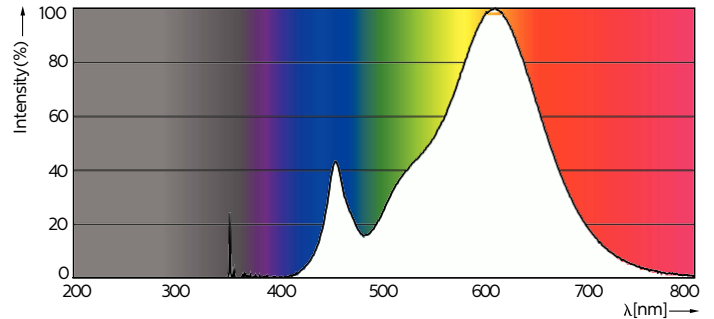

Velas y gotas LED versión estándar

Forma del foco	B35 [B 35mm]
Aprobación y aplicación	
Cumple con el reglamento RoHS de la UE	Sí
Datos de producto	
Full EOC	871951425405300
Nombre del producto del pedido	LED 3.5-40W E14/E27 2700K WV B35FRND 1PF

Código del pedido	929002426411
Numerador SAP: cantidad por paquete	1
Numerador: paquetes por caja externa	10
Número de material (12NC)	929002426411
Nombre del producto completo	LED 3.5-40W E14/E27 2700K WV B35FRND 1PF
EAN/UPC - Caja	8719514254060

Plano de dimensiones

Product	D	C
LED 3.5-40W E14/E272700K WV B35FRND 1PF	35 mm	103 mm

Datos fotométricos

General uniform lighting - LED 3.5-40W E14/E27 2700K WV B35FRND 1PF

Spectral Power Distribution Colour - LED 3.5-40W E14/E27 2700K WV B35FRND 1PF

2

PRODUCTOS BRANVI, C.A. RIF: J-30129617-6

Av. Ppal. de la Carlota c/calle A, Edif. Marco Aurelio, piso 1, ofic.3 La Carlota - Caracas - Venezuela

Tel: 0412 551 54 35 / 0414 288 20 35 / 0414 112 02 02

@productosbranvi

www.branvi.com