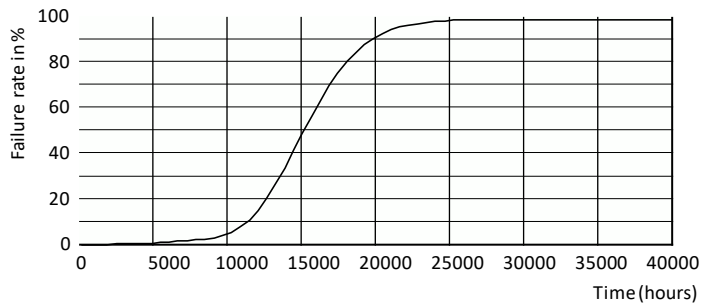

www.branvi.com

Velas y gotas LED versión estándar

Datos fotométricos

Light Distribution Diagram - LED 3.5-40W E14/E27 2700K WV B35FRND 1PF

Lifetime

Life Expectancy Diagram - LED 3.5-40W E14/E27 2700K WV B35FRND 1PF