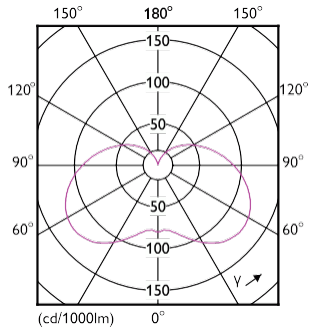

Plano de dimensiones

Product	D	C
LED 3.5-40W E14/E272700K WV B35FRND 1PF	35 mm	103 mm

Datos fotométricos

General uniform lighting - LED 3.5-40W E14/E27 2700K WV B35FRND 1PF

Spectral Power Distribution Colour - LED 3.5-40W E14/E27 2700K WV B35FRND 1PF

www.branvi.com

Velas y gotas LED versión estándar

Datos fotométricos

Light Distribution Diagram - LED 3.5-40W E14/E27 2700K WV B35FRND 1PF

Lifetime

Life Expectancy Diagram - LED 3.5-40W E14/E27 2700K WV B35FRND 1PF