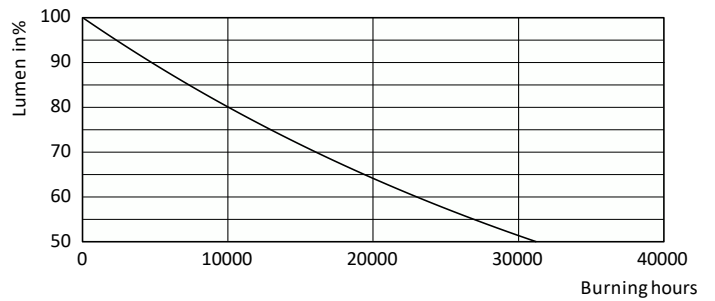

www.branvi.com

Velas y gotas LED versión estándar

Datos fotométricos

Light Distribution Diagram - LED 3.5-40W E14/E27 2700K WV B35FRND 1PF

Lifetime

Life Expectancy Diagram - LED 3.5-40W E14/E27 2700K WV B35FRND 1PF