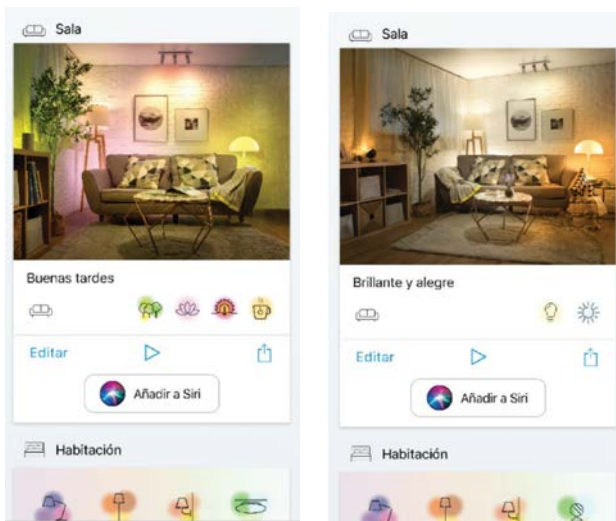

Descripción

Kit de inicio de tira de luz WiZ. La tira LED inteligente de color te permite emitir una hermosa luz indirecta a tu hogar. Solo adhiere la tira flexible en cualquier superficie que desees: techos, debajo de gabinetes o donde prefieras.

www.branvi.com

Aspectos Destacados

Toma el control absoluto con tu voz

Haz que tus luces inteligentes hagan lo que tú quieras y hasta más. Tu voz es la clave para el control inteligente, sólo debes pedirle lo que quieras que hagan a tu asistente de voz favorito (Asistente de Google, Alexa o Siri).

Relájate y disfruta

Puedes sincronizar las luces de acuerdo con tus actividades diarias. Duermes y despiértate de forma natural con la opción preestablecida de la app.

Controla a través de la App

Con la aplicación de WiZ puedes controlar las luces a tu manera. Es muy fácil de instalar y no requieres de un puente.

Escenas y blancos (Cálido y Frío) atenuable

Puedes elegir la escena que desees que viene ya preestablecida en la app en cualquier zona de tu hogar en donde tengas WiZ.

Horarios o vacaciones

Puedes establecer horarios o activar modo vacaciones desde donde quiera que estés.