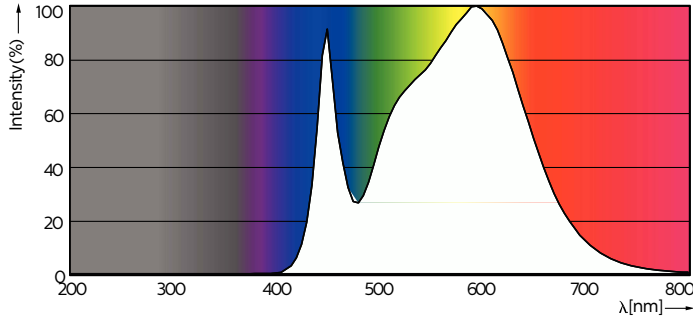

CorePro LEDtube EM/Mains T8

Datos fotométricos

Spectral Power Distribution Colour - CorePro LEDtube HO 1200mm 18W840 VWV T8