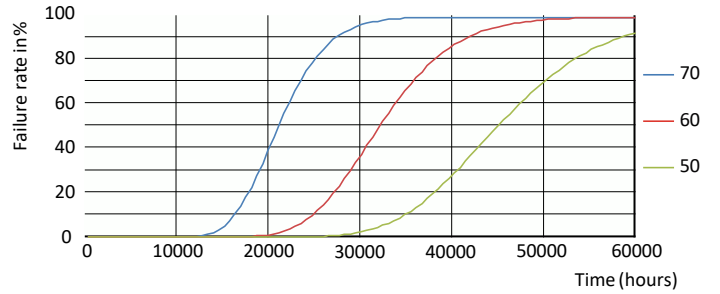

CorePro LEDtube EM/Mains T8

Lifetime

LifetimeVsTc