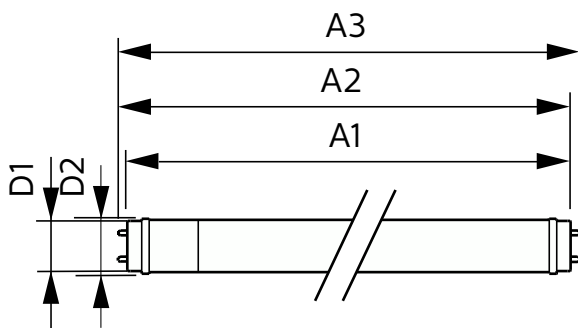

Designación de color	Blanco frío (CW)
Temperatura de color correlacionada (nominal)	4000 K
Eficacia luminica (promedio) (nominal)	116.00 lm/W
Consistencia de color	<6
Índice de producción de color (IRC)	80
LLMF al final de la vida útil nominal (nominal)	70 %

Operación y aspectos eléctricos

Frecuencia de línea	50 to 60 Hz
Frecuencia de entrada	50 a 60 Hz
Consumo de energía	18W
Corriente de la lámpara (máx.)	209 mA
Corriente de la lámpara (mín.)	69 mA
Tiempo de inicio (nominal)	0.5 s
Tiempo de calentamiento de hasta un 60 % de luz	0.5 s
Factor de potencia (fracción)	0.9
Voltaje (nominal)	100-277V

Temperatura

T° estuche máxima (nominal)	60 °C

Controles y atenuación

Regulable	No

Mecánica y carcasa

Acabado de la luz	Blanco

Material del foco	Cristal
Forma del foco	T8
Peso neto (pieza)	0.220 kg

Aprobación y aplicación

Producto de ahorro de energía	Sí
Marcas de aprobación	Conformidad con RoHS Certificado KEMA Keur
Cumple con el reglamento RoHS de la UE	Sí
Rango de temperatura ambiente	-20 °C a 45 °C

Información del producto

Nombre del producto del pedido	CorePro LEDtube HO 1200mm 18W840 VWV T8
Nombre del producto completo	CorePro LEDtube HO 1200mm 18W840 VWV T8
Full EOC	871951445310400
Código del pedido	929003534811
N.º de material (12NC)	929003534811
Numerador: cantidad por paquete	1
EAN/UPC: producto/caja	8719514453104
Numerador: paquetes por caja externa	20
EAN/UPC - Caja	8719514453111

Plano de dimensiones

Product	D1	D2	A1	A2	A3
CorePro LEDtube HO 1200mm 18W840 VWV T8	25.7 mm	28 mm	1,198 mm	1,205 mm	1,212 mm

2

PRODUCTOS BRANVI, C.A. RIF: J-30129617-6

Av. Ppal. de la Carlota c/calle A, Edif. Marco Aurelio, piso 1, ofic.3 La Carlota - Caracas - Venezuela

Telf: 0412 551 54 35 / 0414 288 20 35 / 0414 112 02 02

@productosbranvi

www.branvi.com