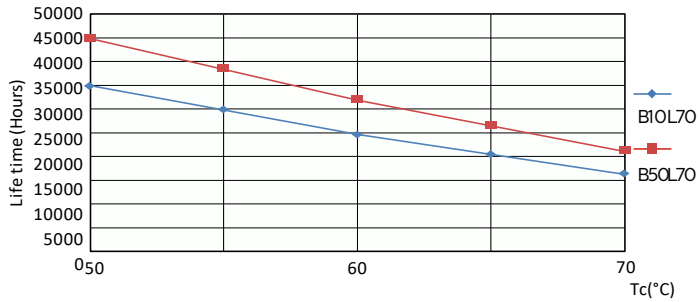

CorePro LEDtube EM/Mains T8

Lifetime

LifetimeVsTc