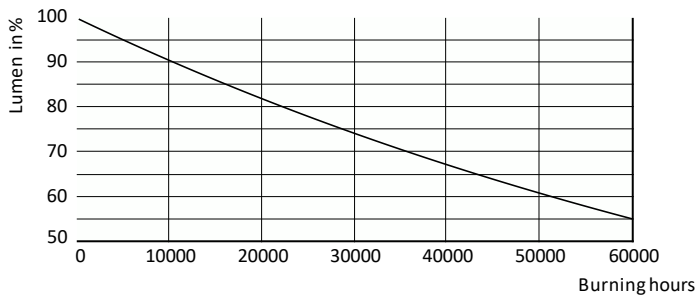

FailureRate

Lumen Maintenance Diagram - CorePro LEDtube HO 1200mm 18W865 VWV T8