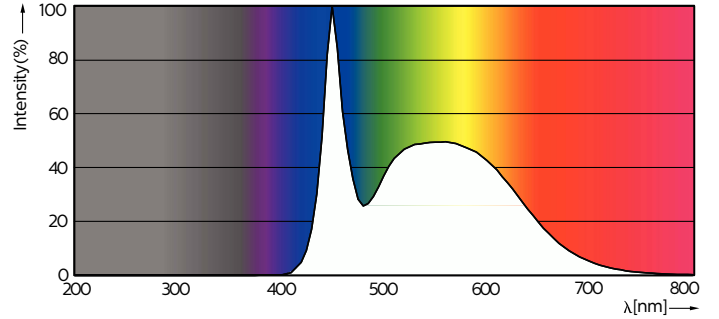

CorePro LEDtube EM/Mains T8

Datos fotométricos

Spectral Power Distribution Colour - CorePro LEDtube HO 1200mm 18W865 VVW T8