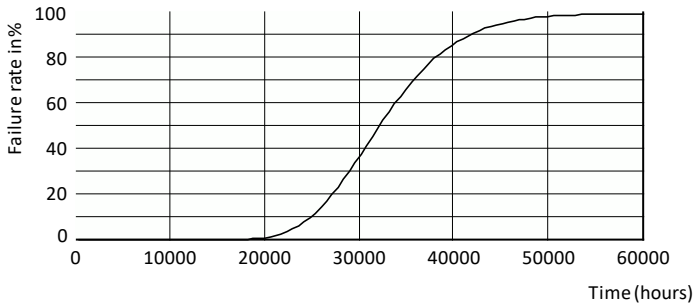

Lifetime

Life Expectancy Diagram

3

PRODUCTOS BRANVI, C.A. RIF: J-30129617-6

Av. Ppal. de la Carlota c/calle A, Edif. Marco Aurelio, piso 1, ofic.3 La Carlota - Caracas - Venezuela

Tel: 0412 551 54 35 / 0414 288 20 35 / 0414 112 02 02

@productosbranvi

www.branvi.com