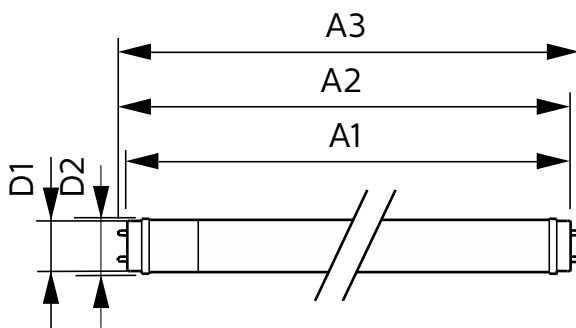

Designación de color	luz natural fría
Temperatura de color correlacionada (nominal)	6500 K
Eficacia luminica (promedio) (nominal)	116.00 lm/W
Consistencia de color	<6
Índice de producción de color (IRC)	80
LLMF al final de la vida útil nominal (nominal)	70 %

Operación y aspectos eléctricos

Frecuencia de línea	50 to 60 Hz
Frecuencia de entrada	50 a 60 Hz
Consumo de energía	18W
Corriente de la lámpara (máx.)	209 mA
Corriente de la lámpara (mín.)	69 mA
Tiempo de inicio (nominal)	0.5 s
Tiempo de calentamiento de hasta un 60 % de luz	0.5 s
Factor de potencia (fracción)	0.9
Voltaje (nominal)	100-277V

Temperatura

T° estuche máxima (nominal)	60 °C

Controles y atenuación

Regulable	No

Mecánica y carcasa

Acabado de la luz	Blanco

Material del foco	Cristal
Forma del foco	T8
Peso neto (pieza)	0.220 kg

Aprobación y aplicación

Producto de ahorro de energía	Sí
Marcas de aprobación	Conformidad con RoHS Certificado KEMA Keur
Cumple con el reglamento RoHS de la UE	Sí
Rango de temperatura ambiente	-20 °C a 45 °C

Información del producto

Nombre del producto del pedido	CorePro LEDtube HO 1200mm 18W865 VWV T8
Nombre del producto completo	CorePro LEDtube HO 1200mm 18W865 VWV T8
Full EOC	871951445312800
Código del pedido	929003534911
N.º de material (12NC)	929003534911
Numerador: cantidad por paquete	1
EAN/UPC: producto/caja	8719514453128
Numerador: paquetes por caja externa	20
EAN/UPC - Caja	8719514453135

Plano de dimensiones

Product	D1	D2	A1	A2	A3
CorePro LEDtube HO 1200mm 18W865 VWV T8	25.7 mm	28 mm	1,198 mm	1,205 mm	1,212 mm

2

PRODUCTOS BRANVI, C.A. RIF: J-30129617-6

Av. Ppal. de la Carlota c/calle A, Edif. Marco Aurelio, piso 1, ofic.3 La Carlota - Caracas - Venezuela

Telf: 0412 551 54 35 / 0414 288 20 35 / 0414 112 02 02

@productosbranvi

www.branvi.com