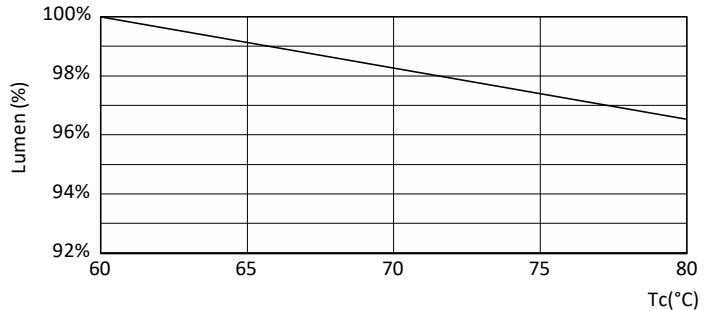

Lifetime

Lumen Maintenance Diagram - CorePro LEDtube HO 1200mm 18W865 VVW T8

3

PRODUCTOS BRANVI, C.A. RIF: J-30129617-6

Av. Ppal. de la Carlota c/calle A, Edif. Marco Aurelio, piso 1, ofic.3 La Carlota - Caracas - Venezuela

Tel: 0412 551 54 35 / 0414 288 20 35 / 0414 112 02 02

@productosbranvi

www.branvi.com