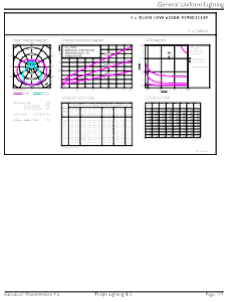

CorePro LEDtube EM/Mains T8

Datos fotométricos

General uniform lighting - CorePro LEDtube HO 1200mm 18W865 VVW T8