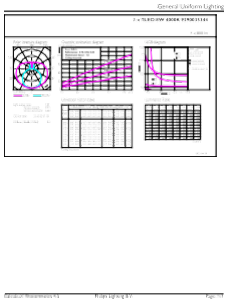

CorePro LEDtube EM/Mains T8

Datos fotométricos

General uniform lighting - CorePro LEDtube 600mm 8W 840 VWV T8