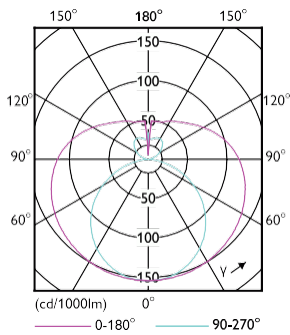

Light Distribution Diagram - CorePro LEDtube 600mm 8W 840 VWV T8