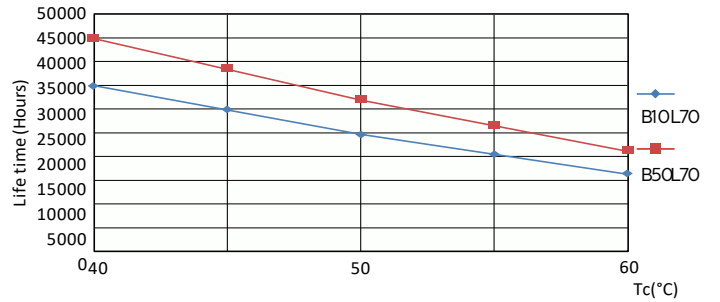

LifetimeVsTc

CorePro LEDtube EM/Mains T8

Lifetime