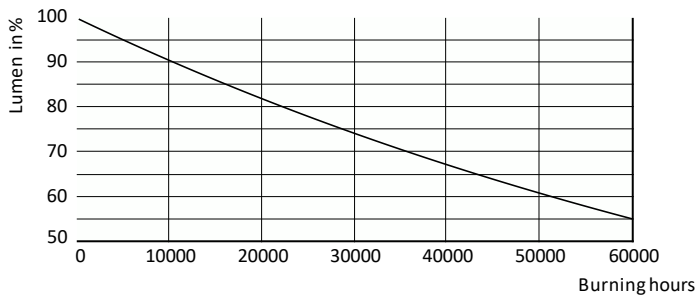

FailureRate

Lumen Maintenance Diagram - CorePro LEDtube 600mm 8W 840 VVV T8