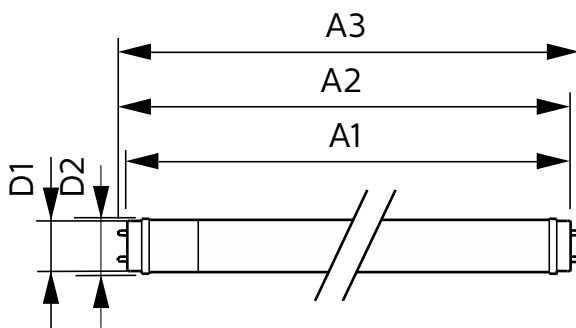

Designación de color	Blanco frío (CW)
Temperatura de color correlacionada (nominal)	4000 K
Eficacia luminica (promedio) (nominal)	100.00 lm/W
Consistencia de color	<6
Índice de producción de color (IRC)	80
LLMF al final de la vida útil nominal (nominal)	70 %

Operación y aspectos eléctricos

Frecuencia de línea	50 to 60Hz
Frecuencia de entrada	50 a 60Hz
Consumo de energía	8 W
Corriente de la lámpara (máx.)	92 mA
Corriente de la lámpara (mín.)	31 mA
Tiempo de inicio (nominal)	0.5 s
Tiempo de calentamiento de hasta un 60 % de luz	0.5 s
Factor de potencia (fracción)	0.9
Voltaje (nominal)	100-277V

Temperatura

T° estuche máxima (nominal)	50 °C

Controles y atenuación

Regulable	No

Mecánica y carcasa

Acabado de la luz	Blanco

Material del foco	Cristal
Forma del foco	T8
Peso neto (pieza)	0.120 kg

Aprobación y aplicación

Producto de ahorro de energía	Sí
Marcas de aprobación	Conformidad con RoHS Certificado KEMA Keur
Cumple con el reglamento RoHS de la UE	Sí
Rango de temperatura ambiente	-20 °C a 45 °C

Información del producto

Nombre del producto del pedido	CorePro LEDtube 600mm 8W 840 VWV T8
Nombre del producto completo	CorePro LEDtube 600mm 8W 840 VWV T8
Full EOC	871951445302900
Código del pedido	929003534411
N.º de material (12NC)	929003534411
Numerador: cantidad por paquete	1
EAN/UPC: producto/caja	8719514453029
Numerador: paquetes por caja externa	20
EAN/UPC - Caja	8719514453036

Plano de dimensiones

Product	D1	D2	A1	A2	A3
CorePro LEDtube 600mm 8W 840	25.7 mm	28 mm	588.5 mm	595.5 mm	602.5 mm
VWV T8					

2

PRODUCTOS BRANVI, C.A. RIF: J-30129617-6

Av. Ppal. de la Carlota c/calle A, Edif. Marco Aurelio, piso 1, ofic.3 La Carlota - Caracas - Venezuela

Telf: 0412 551 54 35 / 0414 288 20 35 / 0414 112 02 02

@productosbranvi

www.branvi.com