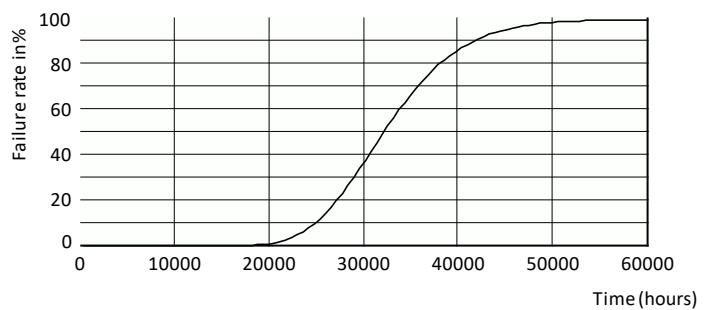

Lifetime

Life Expectancy Diagram

3

PRODUCTOS BRANVI, C.A. RIF: J-30129617-6

Av. Ppal. de la Carlota c/calle A, Edif. Marco Aurelio, piso 1, ofic.3 La Carlota - Caracas - Venezuela

Tel: 0412 551 54 35 / 0414 288 20 35 / 0414 112 02 02