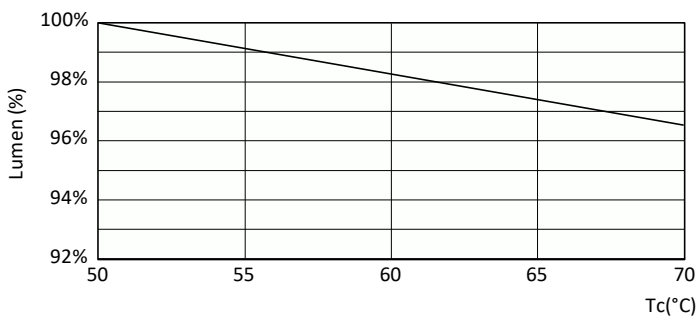

Lifetime

Lumen Maintenance Diagram - CorePro LEDtube 600mm 8W 840 VWV T8

3

PRODUCTOS BRANVI, C.A. RIF: J-30129617-6

Av. Ppal. de la Carlota c/calle A, Edif. Marco Aurelio, piso 1, ofic.3 La Carlota - Caracas - Venezuela

Tel: 0412 551 54 35 / 0414 288 20 35 / 0414 112 02 02