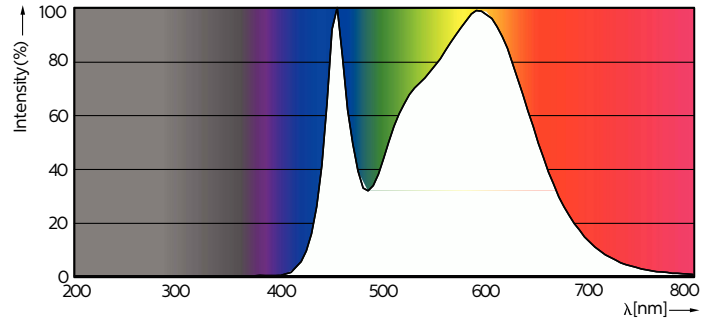

CorePro LEDtube EM/Mains T8

Datos fotométricos

Spectral Power Distribution Colour - CorePro LEDtube 600mm 8W 840 VWV T8