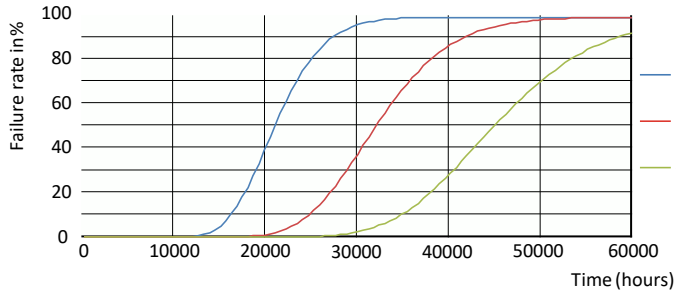

CorePro LEDtube EM/Mains T8

Lifetime