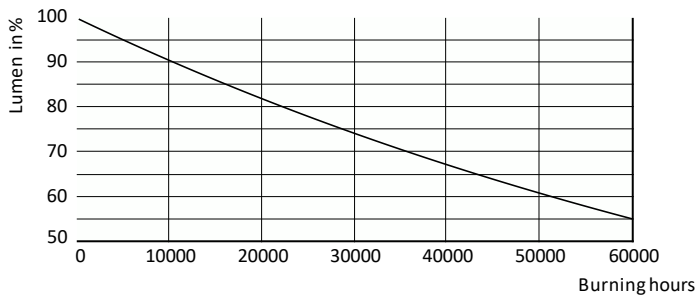

FailureRate

Lumen Maintenance Diagram - CorePro LEDtube 600mm 8W 865 VVV T8