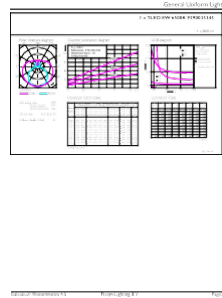

CorePro LEDtube EM/Mains T8

Datos fotométricos

General uniform lighting - CorePro LEDtube 600mm 8W 865 VVW T8