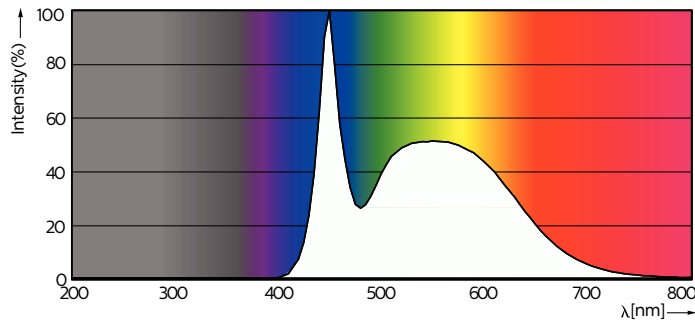

Spectral Power Distribution Colour - CorePro LEDtube 600mm 8W 865 VVW T8