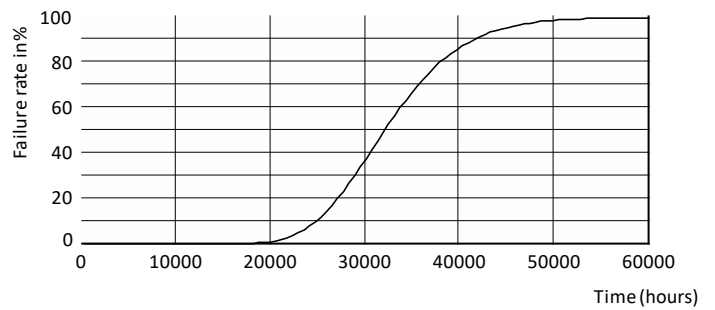

Life Expectancy Diagram

3

PRODUCTOS BRANVI, C.A. RIF: J-30129617-6

Av. Ppal. de la Carlota c/calle A, Edif. Marco Aurelio, piso 1, ofic.3 La Carlota - Caracas - Venezuela

Tel: 0412 551 54 35 / 0414 288 20 35 / 0414 112 02 02

@productosbranvi

www.branvi.com