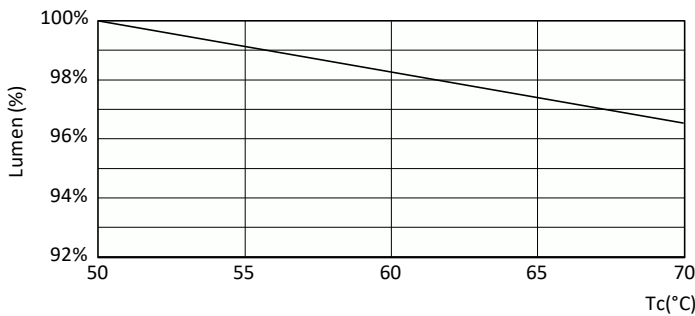

Lifetime

Lumen Maintenance Diagram - CorePro LEDtube 600mm 8W 865 VVW T8