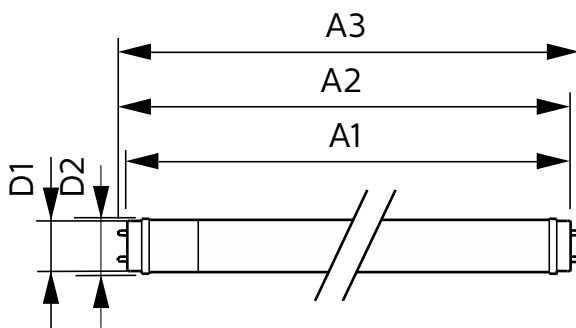

Designación de color	luz natural fria
Temperatura de color correlacionada (nominal)	6500 K
Eficacia luminica (promedio) (nominal)	100,00 lm/W
Consistencia de color	<6
Índice de producción de color (IRC)	80
LLMF al final de la vida útil nominal (nominal)	70 %

Operación y aspectos eléctricos

Frecuencia de línea	50 to 60 Hz
Frecuencia de entrada	50 a 60 Hz
Consumo de energía	8 W
Corriente de la lámpara (máx.)	92 mA
Corriente de la lámpara (mín.)	31 mA
Tiempo de inicio (nominal)	0,5 s
Tiempo de calentamiento de hasta un 60 % de luz	0.5 s
Factor de potencia (fracción)	0.9
Voltaje (nominal)	100-277V

Temperatura

T° estuche máxima (nominal)	50 °C

Controles y atenuación

Regulable	No

Mecánica y carcasa

Acabado de la luz	Blanco

Material del foco	Cristal
Forma del foco	T8
Peso neto (pieza)	0,120 kg

Aprobación y aplicación

Producto de ahorro de energía	Sí
Marcas de aprobación	Conformidad con RoHS Certificado KEMA Keur
Cumple con el reglamento RoHS de la UE	Sí
Rango de temperatura ambiente	-20 °C a 45 °C

Información del producto

Nombre del producto del pedido	CorePro LEDtube 600mm 8W 865 VWV T8
Nombre del producto completo	CorePro LEDtube 600mm 8W 865 VWV T8
Full EOC	871951445304300
Código del pedido	929003534511
N.º de material (12NC)	929003534511
Numerador: cantidad por paquete	1
EAN/UPC: producto/caja	8719514453043
Numerador: paquetes por caja externa	20
EAN/UPC - Caja	8719514453050

Plano de dimensiones

Product	D1	D2	A1	A2	A3
CorePro LEDtube 600mm 8W 865	25,7 mm	28 mm	588,5 mm	595,5 mm	602,5 mm
VWV T8					

2

PRODUCTOS BRANVI, C.A. RIF: J-30129617-6

Av. Ppal. de la Carlota c/calle A, Edif. Marco Aurelio, piso 1, ofic.3 La Carlota - Caracas - Venezuela

Telf: 0412 551 54 35 / 0414 288 20 35 / 0414 112 02 02

@productosbranvi

www.branvi.com