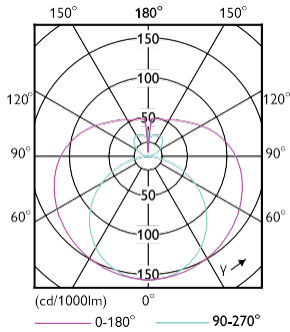

CorePro LEDtube EM/Mains T8

Datos fotométricos

Light Distribution Diagram - CorePro LEDtube 600mm 8W 865 VVW T8