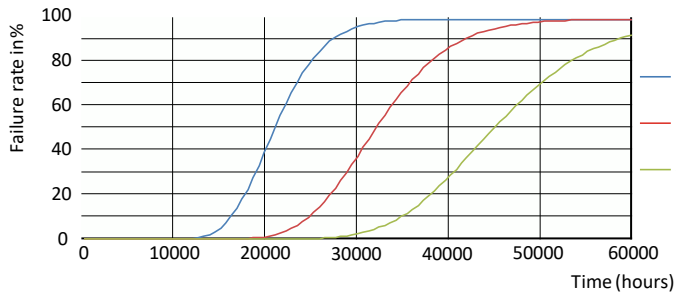

CorePro LEDtube EM/Mains T8

Lifetime