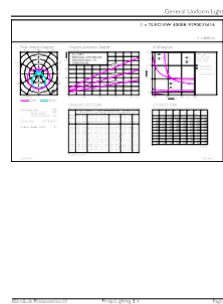

Datos fotométricos

General uniform lighting - ECOFIT E LEDtube 600mm 8W 740 T8 WV