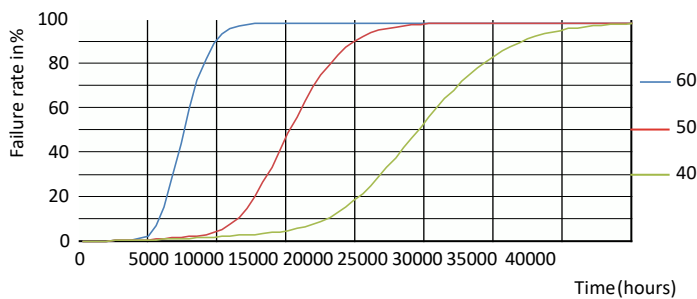

FailureRate