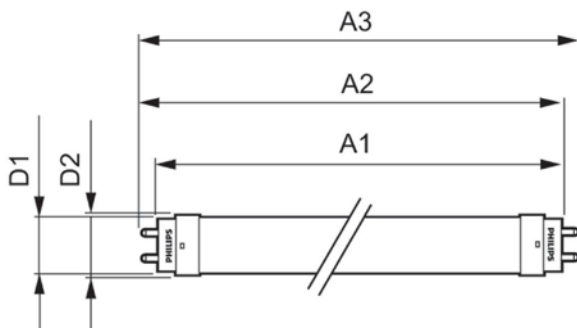

### Plano de dimensiones

| Product   | D1 | D2 | A1 | A2 | A3 |
|---|----|----|----|----|----|
| ECOFIT E LEDtube 600mm 8W 740 25.7 mm 28 mm 588.5 mm 595.5 mm 602.5 mm<br>T8 WV |    |    |    |    |    |