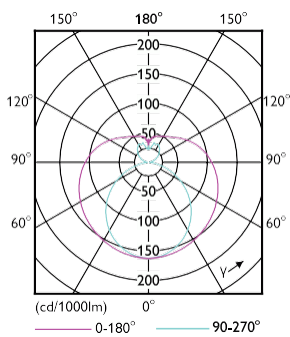

Datos fotométricos

Light Distribution Diagram - ECOFIT E LEDtube 600mm 8W 740 T8 WV