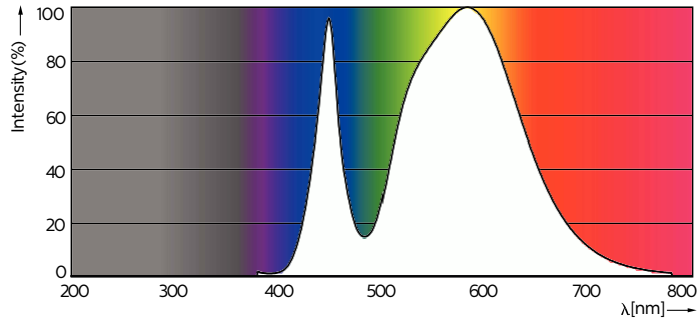

Tubos LED Ecofit T8

Datos fotométricos

Spectral Power Distribution Colour - ECOFIT E LEDtube 600mm 8W 740 T8 WV