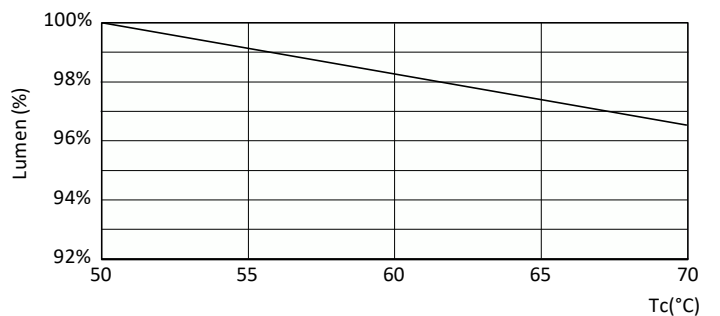

Lumen Maintenance Diagram - ECOFIT E LEDtube 600mm 8W 740 T8 WV

FailureRate