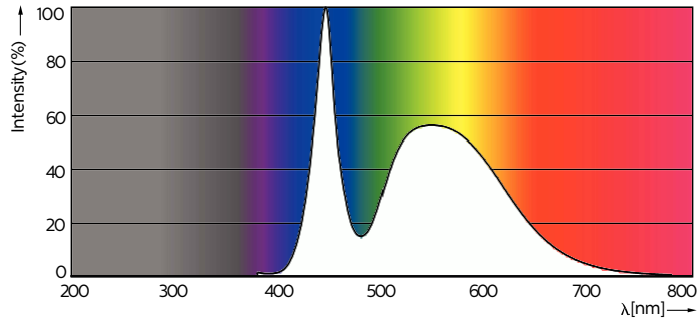

Tubos LED Ecofit T8

Datos fotométricos

Spectral Power Distribution Colour - ECOFIT E LEDtube 600mm 8W 765 T8 WV