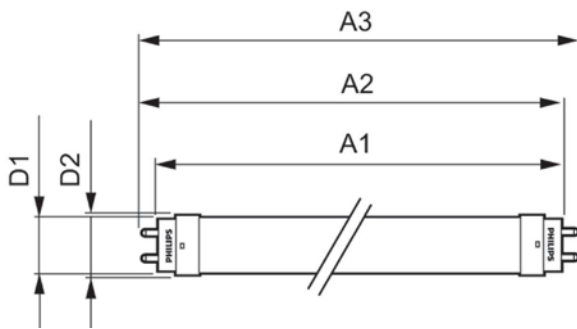

### Plano de dimensiones

Product	D1	D2	A1	A2	A3
ECOFIT E LEDtube 600mm 8W 765 25.7 mm 28 mm 588.5 mm 595.5 mm 602.5 mm T8 WV					