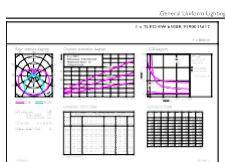

Datos fotométricos

General uniform lighting - ECOFIT E LEDtube 600mm 8W 765 T8 WV

Light Distribution Diagram - ECOFIT E LEDtube 600mm 8W 765 T8 WV