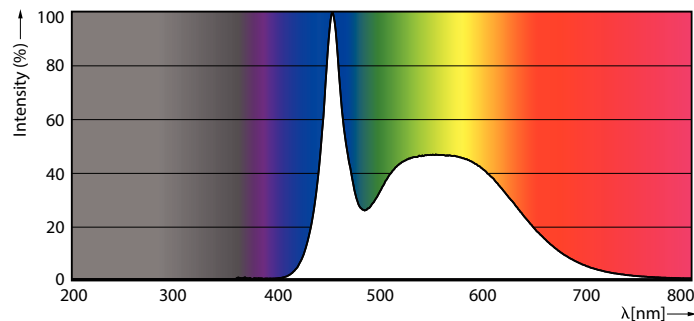

Datos fotométricos

LEDTForce HB 125W Tshape E40 865

LEDTForce HB 125W Tshape E40 865