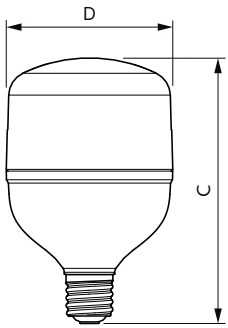

Temperatura

T° estuche máxima (nominal)	85 °C
-----------------------------	-------

Controles y regulación

Con regulación de intensidad	No
------------------------------	----

Datos técnicos de la luz

Acabado del foco	Frosted
------------------	---------

Datos de producto

Código del producto completo	871869978051700
Nombre del producto del pedido	TrueForce Core HB 60W E40 865 WV G3
EAN/UPC: producto	8718699780517
Código del pedido	929002409612
Numerator - Quantity Per Pack	1
Numerator - Packs per outer box	4
Material Nr. (12NC)	929002409612
Net Weight (Piece)	0.290 kg

Plano de dimensiones

Tforce HB WV GIII 7000lm E40 865 25K

Product	D	C
TrueForce Core HB 60W E40 865 WV G3	140 mm	224 mm

Datos fotométricos

LEDTForce HB 125W Tshape E40 865

LEDTForce HB 125W Tshape E40 865

LED TrueForce Core industrial y comercial (Gran altura – HPI/SON/HPL)