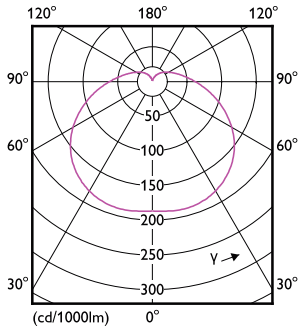

LED TrueForce Core industrial y comercial (Gran altura – HPI/SON/HPL)

Datos fotométricos

LEDTForce HB 125W Tshape E40