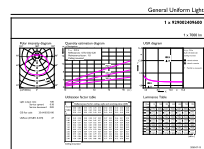

Plano de dimensiones

Tforce HB WV GIII 7000lm E40 865 25K

Product	D	C
TrueForce Core HB 60W E40 865 WV G3	140 mm	224 mm

Datos fotométricos

LEDTForce HB 125W Tshape E40 865

LEDTForce HB 125W Tshape E40 865

LED TrueForce Core industrial y comercial (Gran altura – HPI/SON/HPL)