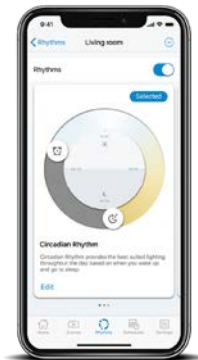

929002265411 Wi-Fi TW/8.8W A19 927-50 12/1CT

Bombillo A19
Puedes controlarlo a través de Wi-Fi con la aplicación o con tu voz de forma muy sencilla.

Proporciona Luz cálida y Fria(2700K – 5000K) atenuable

8718699784997

La última experiencia en iluminación

Los bombillos inteligentes WiZ cuentan con la tecnología LED y te permiten controlarlos a través de la app WiZ en tu dispositivo móvil o con el asistente de voz a través de Alexa, Siri Shortcuts o Google Assistant. Las luces WiZ se conectan a la red Wi-Fi existente, sin necesidad de otro hardware. Puedes programar las luces para que se enciendan o apaguen según tus rutinas diarias o semanales, controlarlas con tu smartphone o comandos de voz e incluso puedes tener acceso a tu iluminación incluso cuando no estás en casa. También puedes seleccionar entre diferentes modos dinámicos preestablecidos y ajustable desde blanco cálido hasta luz diurna.

Haz que tus luces inteligentes hagan lo que tú quieras y hasta más. Tu voz es la clave para el control inteligente, sólo debes pedirle lo que quieras que hagan a tu asistente de voz favorito (Asistente de Google, Alexa o Siri).

Relájate y disfruta

Puedes sincronizar las luces de acuerdo con tus actividades diarias. Duermes y despiértate de forma natural con la opción preestablecida de la app.

Controla a través de la App

Con la aplicación de WiZ puedes controlar las luces a tu manera. Es muy fácil de instalar y no requieres de un puente.