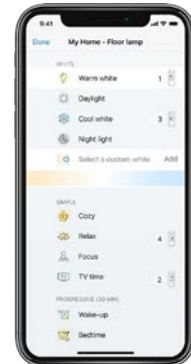

Controla a través de la App

Con la aplicación de WiZ puedes controlar las luces a tu manera. Es muy fácil de instalar y no requieres de un puente.